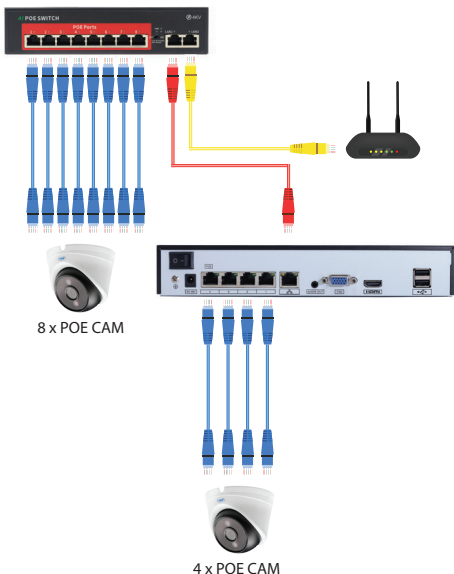

Verbindung über POE-Switch:

Hinweis: Im obigen Diagramm muss der NVR den Anschluss von 12 IP-Kameras unterstützen.