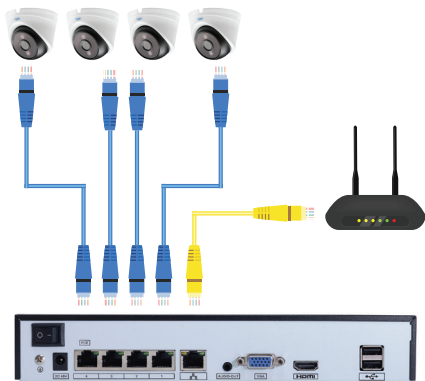

Avvertenze di sicurezza

- Prima di utilizzare la telecamera, leggere attentamente il manuale dell'utente.
- In caso di malfunzionamento, non aprire la custodia della telecamera e non tentare di riparare da soli la telecamera. Chiamare un centro assistenza specializzato.

Esempi di connessione

Connessione diretta nell'NVR POE: