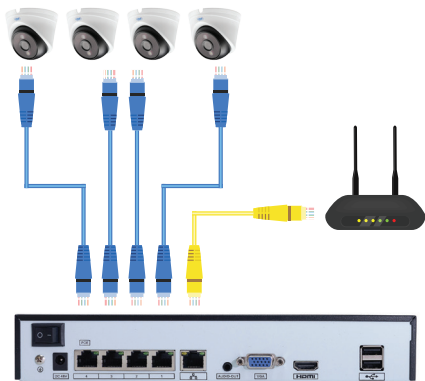

Ostrzeżenia dotyczące bezpieczeństwa

- Przed użyciem aparatu przeczytaj uważnie instrukcję obsługi.
- W przypadku awarii nie otwieraj obudowy aparatu i nie próbuj samodzielnie naprawiać aparatu. Zadzwoń do specjalistycznego centrum serwisowego.

Przykłady połączeń

Bezpośrednie połączenie w NVR POE: