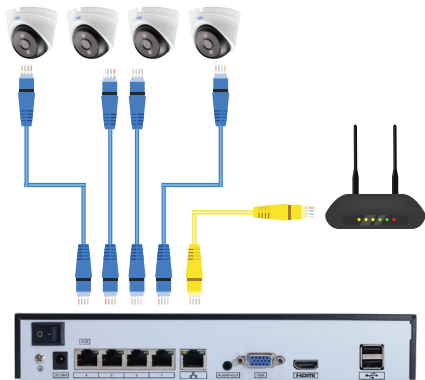

Veiligheidswaarschuwingen

- Lees de gebruikershandleiding zorgvuldig door voordat u de camera gebruikt.
- Open in geval van een storing de camerabehuizing niet en probeer de camera niet zelf te repareren. Bel een gespecialiseerd servicecentrum.

Verbindingsvoorbeelden

Directe verbinding in NVR POE: