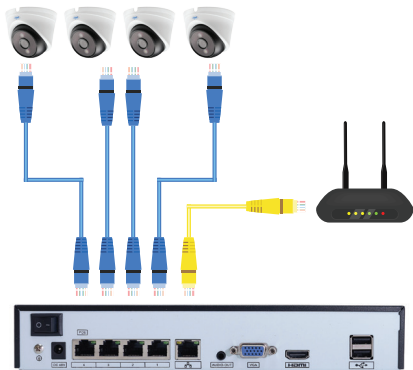

Safety warnings

- Before using the camera, read the user manual carefully.
- In case of malfunction, do not open the camera case and do not try to repair the camera yourself. Call a specialized service center.

Connection examples

Direct connection in NVR POE: