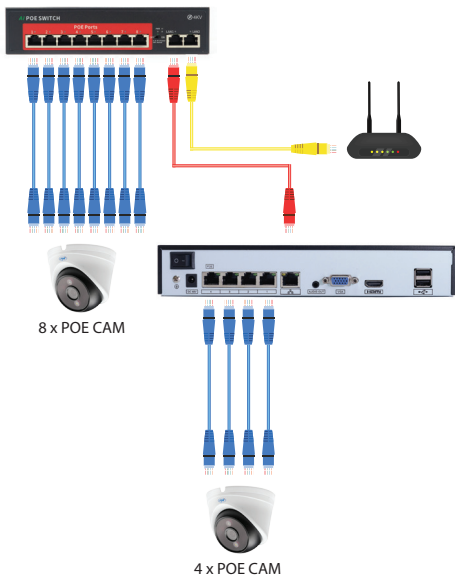

## Connection examples

## Connection via POE switch:

Note: In the diagram above, the NVR must support the connection of 12 IP cameras.

## Verbindung über POE-Switch:

Hinweis: Im obigen Diagramm muss der NVR den Anschluss von 12 IP-Kameras unterstützen.

### POE NVR:

- NVR POE PNI House IP710J, 4 POE-Kanäle
- NVR POE PNI House IP716J, 8 POE-Kanäle
- NVR POE PNI House IP810, 4 POE-Kanäle