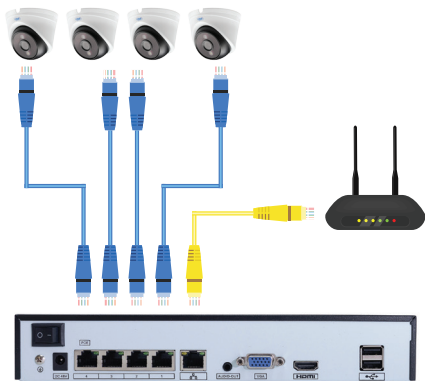

Atentionari de siguranta

- Inainte de a folosi camera, cititi cu atentie manualul de utilizare.
- In caz de defectiune, nu desfaceti carcasa camerei si nu incercati sa reparati camera singur. Apelati la un centru service specializat.

Exemple de conexiune

Conexiune directa in NVR POE: