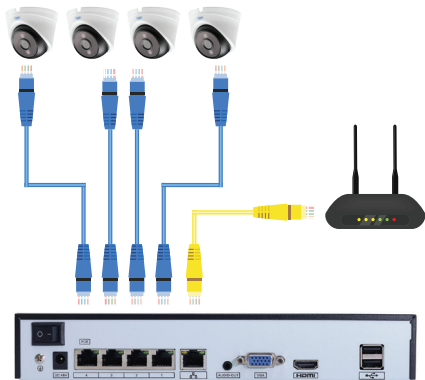

Avertissements de sécurité

- Avant d'utiliser l'appareil photo, lisez attentivement le manuel d'utilisation.
- En cas de dysfonctionnement, n'ouvrez pas le boîtier de l'appareil photo et n'essayez pas de réparer l'appareil photo vous-même. Appeler un centre de service spécialisé.

Exemples de connexion

Connexion directe dans NVR POE: