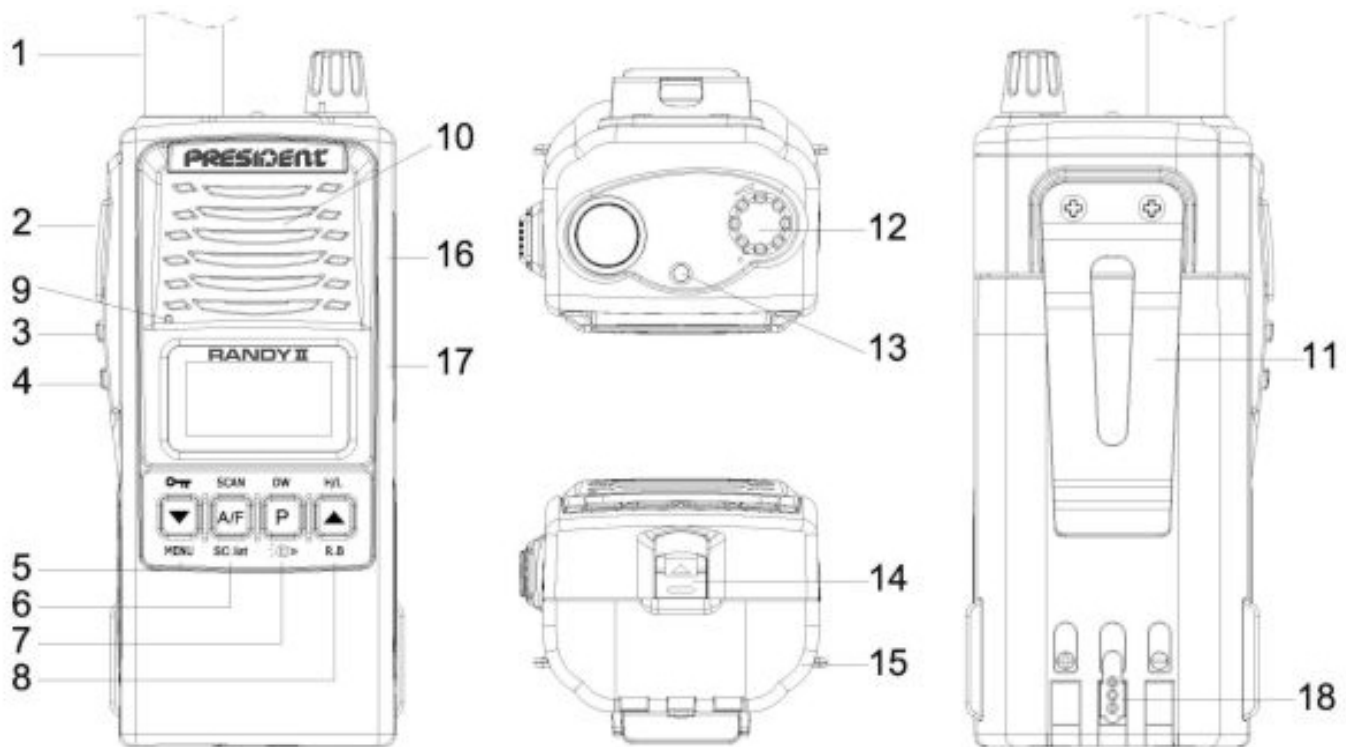

Statia radio CB President Randy II Mobile

President Randy II ofera toate facilitatile unei statii radio auto CB intr-un format portabil, prezentand urmatoarele caracteristici:

- filtru automatic noise limiter-ANL
- scanare frecventa- SCAN
- monitorfrecventa- MON
- squelch reglabil pe nivele de sensibilitate care asigura doar receptia mesajelor cu voce- SQ
- roger beep- RB

1. Antena – conector de tip TNC
2. Buton PTT
3. Buton F – multifunctii
4. Buton SQ – activare/dezactivare squelch
5. Buton blocare taste/descrestere canal/accesare meniu (cand este apasat butonul F)
6. Buton scanare canale/selectare banda AM sau FM/ editare lista scanare canale

7. Buton dual watch/canal urgenta/iluminare ecran
8. Buton selectare putere emisie/crestere nr canal/roger beep
9. Microfon intern
10. Difuzor incorporat
11. Clema pentru curea
12. Buton pornire/oprire si volum
13. Indicator LED – acesta este rosu in timpul transmisiei si atunci cand bateria este scazuta. Este verde atunci se receptioneaza sau squelch-ul este dezactivat.
14. Blocaj baterie/adaptor
15. Baterie/adaptor
16. Mufa pentru microfon extern
17. Mufa pentru difuzor extern
18. Mufa pentru alimentare.